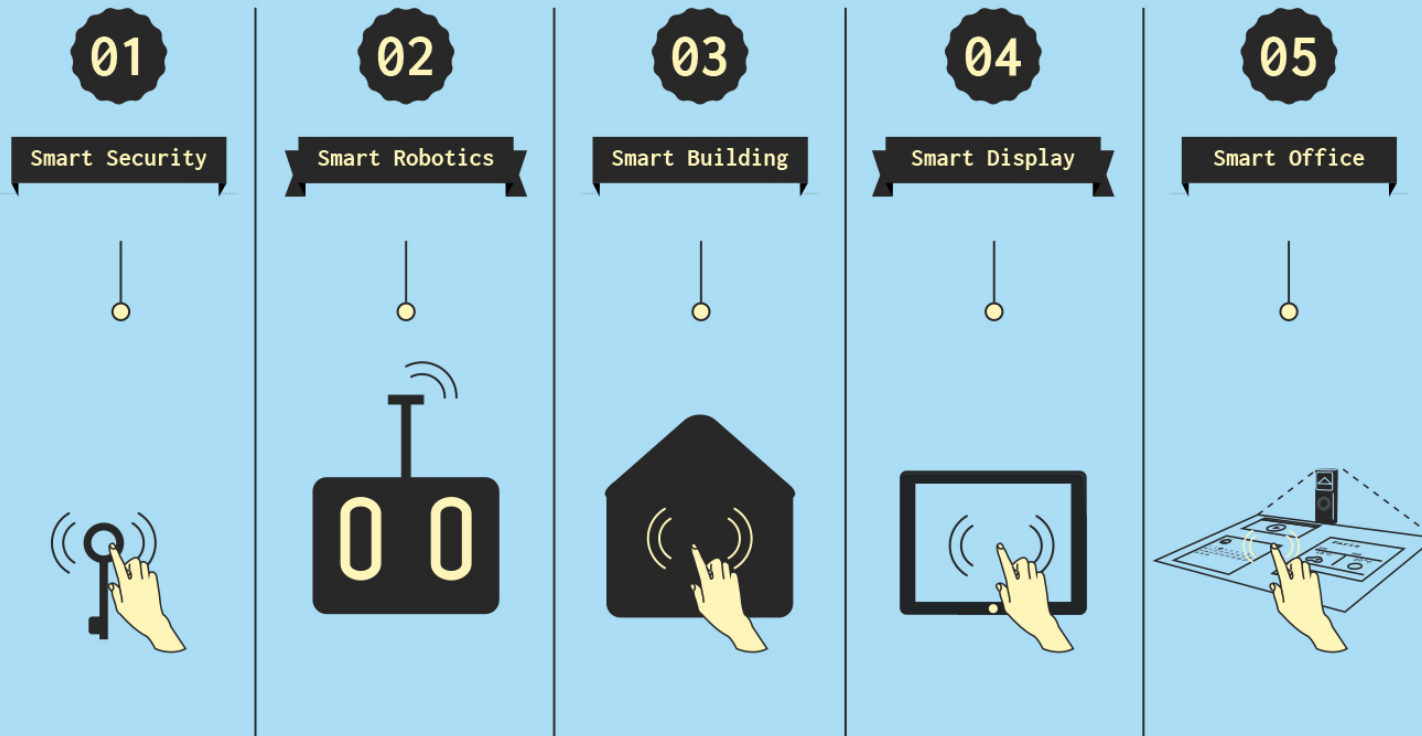

5つの製品カテゴリー